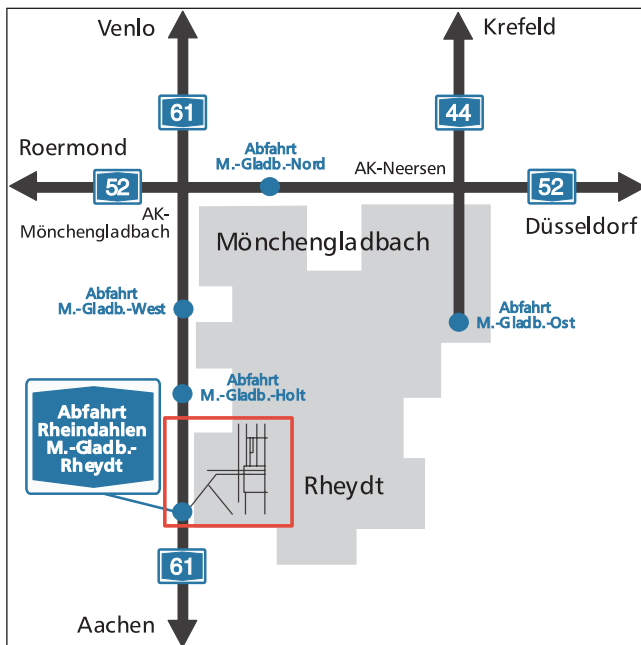

DER WEG ZU UNS

- ➔ A61 bis Abfahrt Mönchengladbach-Rheydt
- ➔ ca. 3 km über die Dahleener Straße Richtung Rheydt City
- ➔ Hinter der 2. Eisenbahnbrücke links auf den Rheydter-Ring
- ➔ S-Kurve folgen und Sie gelangen auf die Friedrich-Ebert-Straße
- ➔ weiter geradeaus bis zur Ecke Nordstraße, dort rechts abbiegen
- ➔ nächste Straße wieder rechts (Wilhelm-Strater-Straße)
- ➔ nächste Straße links
- ➔ Straßenverlauf der Einbahnstraße folgen, bis Sie links neben der Pizzeria den Agenturparkplatz vorfinden
- ➔ Uns finden Sie dann genau gegenüber der Pizzeria

GPS-Koordinaten:
N 51° 10,372 | E 06° 26,532