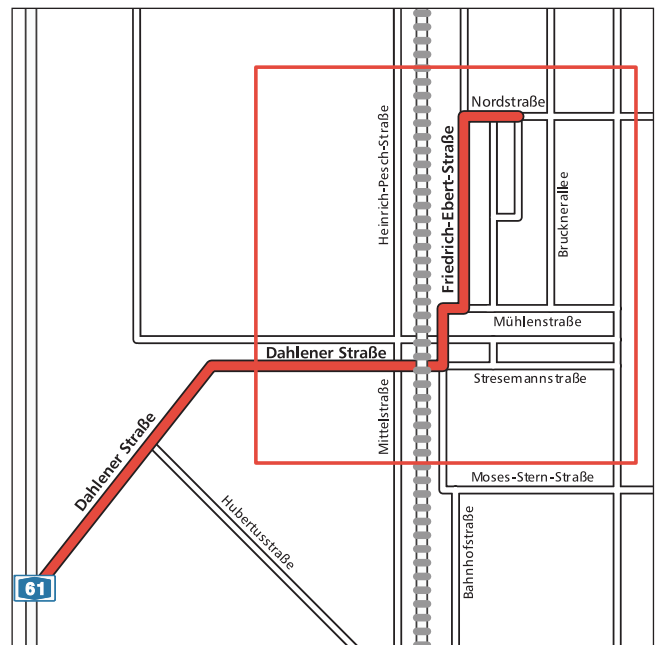

DER WEG ZU UNS

- ➔ A61 bis Abfahrt Mönchengladbach-Rheydt
- ➔ ca. 3 km über die Dahleener Straße Richtung Rheydt City
- ➔ Hinter der 2. Eisenbahnbrücke links auf den Rheydter-Ring
- ➔ S-Kurve folgen und Sie gelangen auf die Friedrich-Ebert-Straße
- ➔ weiter geradeaus bis zur Ecke Nordstraße, dort rechts abbiegen
- ➔ nächste Straße wieder rechts (Wilhelm-Strater-Straße)
- ➔ nächste Straße links
- ➔ Straßenverlauf der Einbahnstraße folgen, bis Sie links neben der Pizzeria den Agenturparkplatz vorfinden
- ➔ Uns finden Sie dann genau gegenüber der Pizzeria

GPS-Koordinaten:
N 51° 10,372 | E 06° 26,532