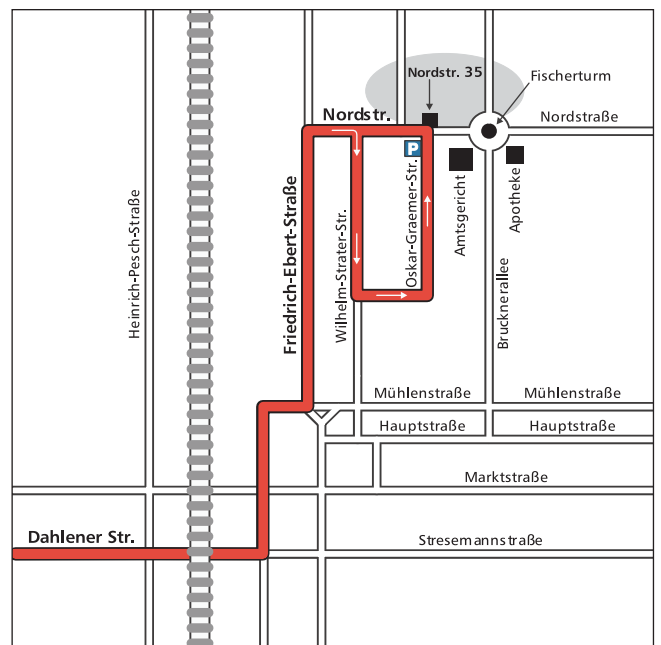

DER WEG ZU UNS

- ➔ A61 bis Abfahrt Mönchengladbach-Rheydt
- ➔ ca. 3 km über die Dahleener Straße Richtung Rheydt City
- ➔ Hinter der 2. Eisenbahnbrücke links auf den Rheydter-Ring
- ➔ S-Kurve folgen und Sie gelangen auf die Friedrich-Ebert-Straße
- ➔ weiter geradeaus bis zur Ecke Nordstraße, dort rechts abbiegen
- ➔ nächste Straße wieder rechts (Wilhelm-Strater-Straße)
- ➔ nächste Straße links
- ➔ Straßenverlauf der Einbahnstraße folgen, bis Sie links neben der Pizzeria den Agenturparkplatz vorfinden
- ➔ Uns finden Sie dann genau gegenüber der Pizzeria

GPS-Koordinaten:
N 51° 10,372 | E 06° 26,532